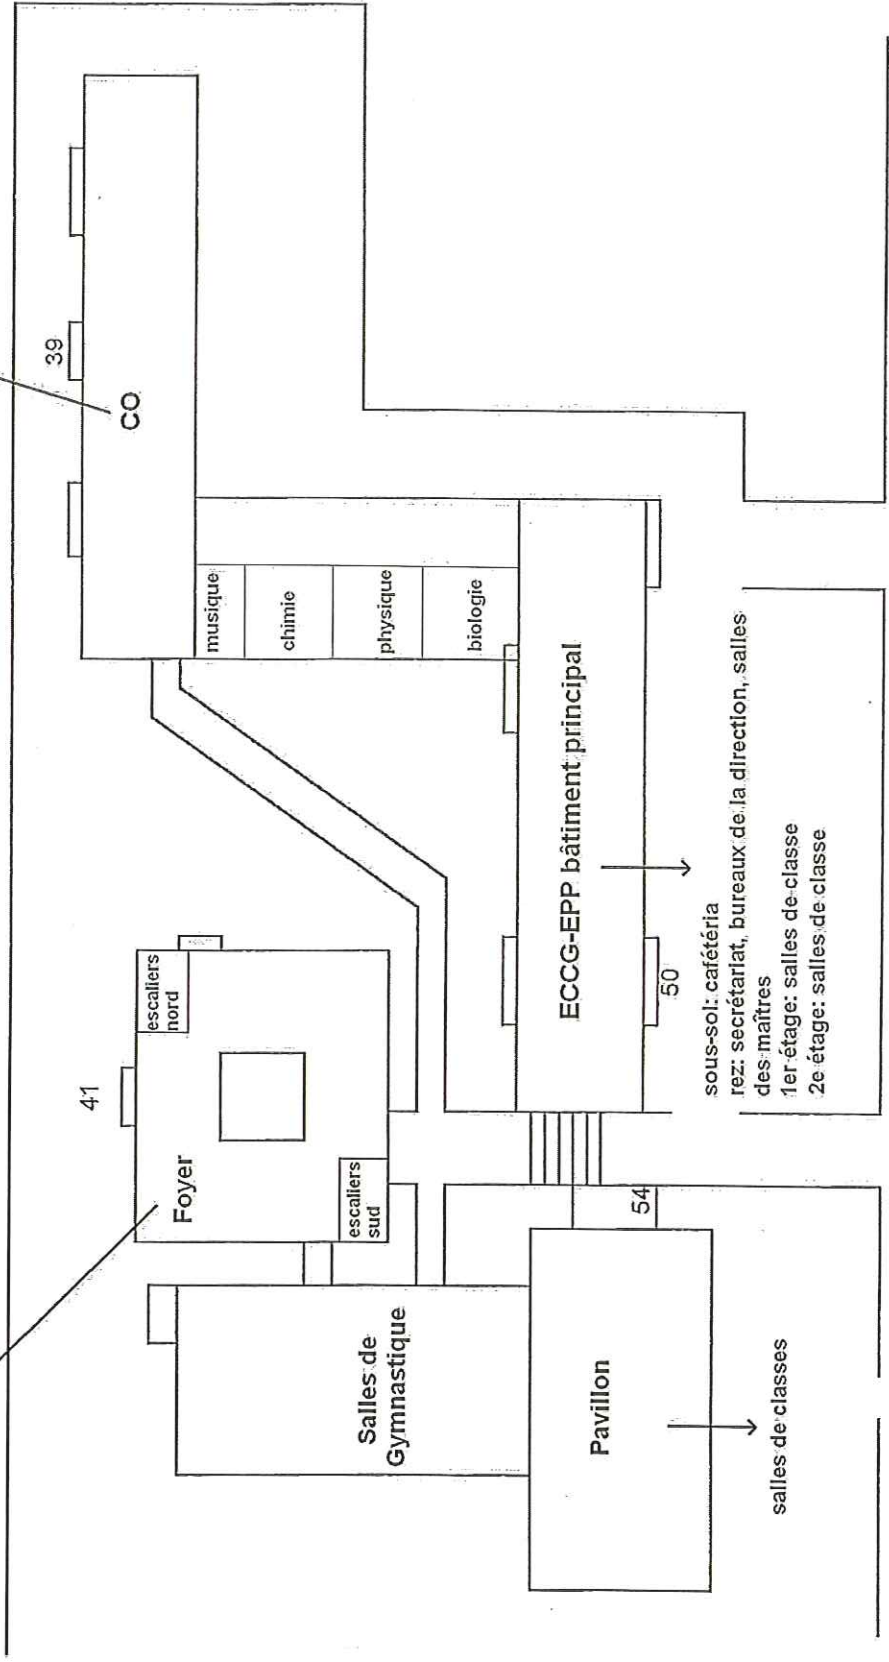

- sous-sol: salle multimédia
- rez: foyer, aumônerie
- 1er étage: escalier nord: salles de classe 12 et 13, salle dactylo
- escalier sud: salles de classe 14 et 17, aumônerie
- 2e étage: salle AMT, bureau de la conseillère en orientation,
- salles d'informatique, salle de classe 22, bureaux des responsables informatiques
- escalier nord: salle de dessin 1, salle PP10, médiathèque
- escalier sud: salle de dessin 2, salle de classe 36

Nord

Avenue du Petit-Chasseur

sous-sol: salle d'examen  
1er, 2e, 3e étages côté OUEST: salles de classe

Chemin des Collines

Salle sous l'église de St-Guérin

Sud